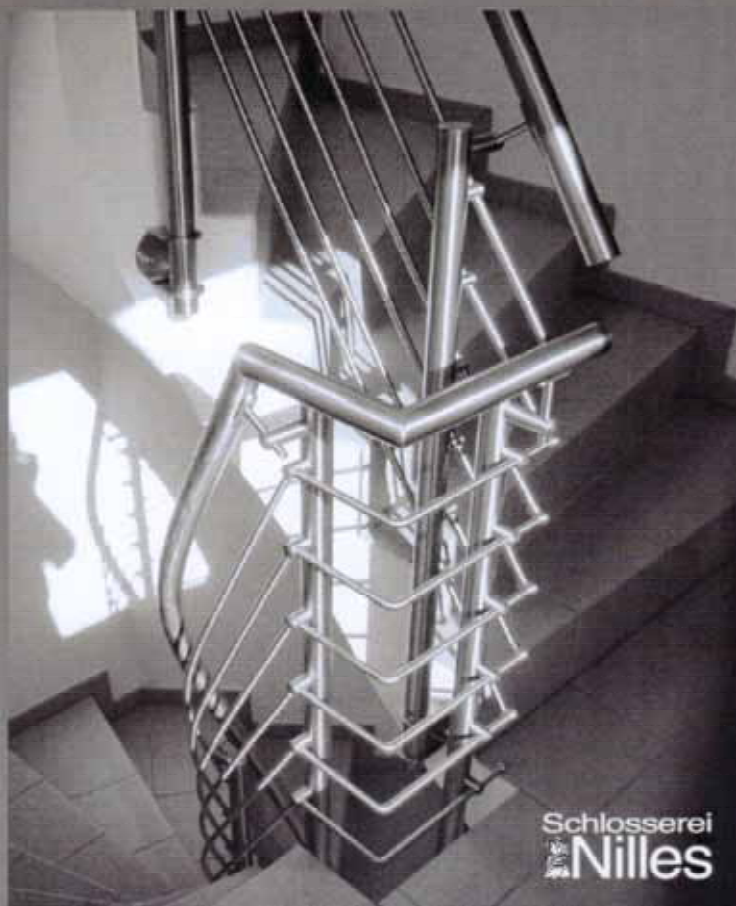

Metall
in seiner
schönsten
Form

Schlosserei
 **Nilles**

Michael Nilles
Mühlenstraße 22
D-66706 Perl-Oberleuken

Schlosserei
Nilles

Schlosserei
Nilles

Treppengeländer

aus Edelstahl gefertigt,
harmonieren in Form und Farbe
mit allen Treppenstufen aus Stein.